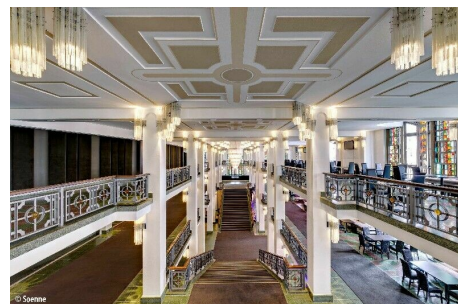

Da zerbricht unter seinen Füßen der graue Asphalt der Zivilisation. Und You stürzt in eine andere Wirklichkeit. Dort, im verborgenen Garten der Liebe sieht er, was er niemals zuvor gesehen hat. Ein wogendes Meer aus Farben und Schönheit in allen Facetten unserer Natur. Der ewige Menschheitstraum von einer besseren Welt, er lebt. Eingemauert unter althergebrachten Normen.

Findet ein junger, gehörloser Poet am Ende die Worte, die menschengemachte Mauern wanken und Liebe blühen lassen?

FALLING | IN LOVE ist eine blühende Fantasie. So traumhaft wie sie wahr sein könnte. Tauchen Sie mit uns in ein Farbenmeer voller Lebenslust und erleben Sie Berlins strahlendes Show-Juwel. Mit funkelnden Kostümen, with the magic of Swarovski.

Leistungen:

- Fahrt im modernen Komfortreisebus vom SCHUBERT TOURISTIK Terminal nach Berlin
- SCHUBERT Bordservice
- SCHUBERT Reisebegleitung
- Eintrittskarte Friedrichstadt-Palast in der gebuchten Kategorie

zubuchbare Optionen / Ermäßigungen:

Parkplatz Erfurt Flughafen	3,00 €
Parkplatz Hertzstr. 6 Aschersleben	3,00 €
Zuschlag Porto und Versand per Post	3,00 €
Freiwilliger Klimaschutzbeitrag	1,00 €

Preis:

11.05.2024 - 11.05.2024 - Tagesfahrt

Reisepreis p.P. PK1	149,00 €
Reisepreis p.P. PK2	139,00 €