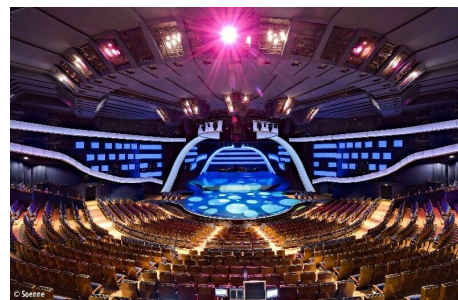

Da zerbricht unter seinen Füßen der graue Asphalt der Zivilisation. Und You stürzt in eine andere Wirklichkeit. Dort, im verborgenen Garten der Liebe sieht er, was er niemals zuvor gesehen hat. Ein wogendes Meer aus Farben und Schönheit in allen Facetten unserer Natur. Der ewige Menschheitstraum von einer besseren Welt, er lebt. Eingemauert unter althergebrachten Normen.

Findet ein junger, gehörloser Poet am Ende die Worte, die menschengemachte Mauern wanken und Liebe blühen lassen?

FALLING | IN LOVE ist eine blühende Fantasie. So traumhaft wie sie wahr sein könnte. Tauchen Sie mit uns in ein Farbenmeer voller Lebenslust und erleben Sie Berlins strahlendes Show-Juwel. Mit funkelnden Kostümen, with the magic of Swarovski.

Leistungen:

- Fahrt im modernen Komfortreisebus vom SCHUBERT TOURISTIK Terminal nach Berlin
- SCHUBERT Bordservice
- SCHUBERT Reisebegleitung
- Eintrittskarte Friedrichstadt-Palast in der gebuchten Kategorie

zubuchbare Optionen / Ermäßigungen:

Parkplatz Erfurt Flughafen	3,00 €
Parkplatz Hertzstr. 6 Aschersleben	3,00 €
Zuschlag Porto und Versand per Post	3,00 €
Freiwilliger Klimaschutzbeitrag	1,00 €

Preis:

11.05.2024 - 11.05.2024 - Tagesfahrt

Reisepreis p.P. PK1	149,00 €
Reisepreis p.P. PK2	139,00 €